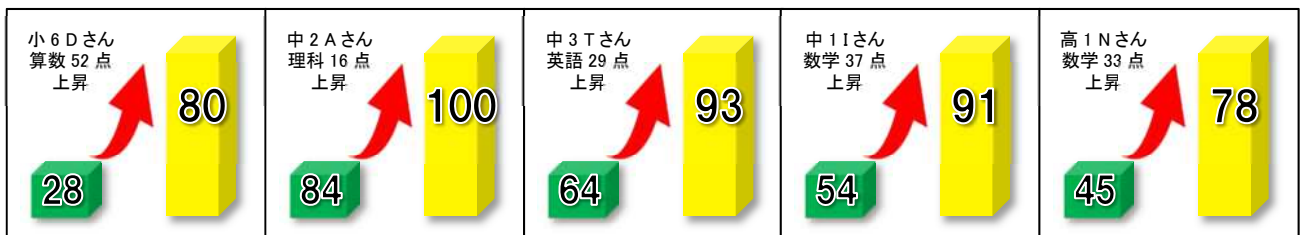

～ 教室長 菊池の思い ～

努力を始めること、
努力を続けること・・・

どちらが大変なことでしょうか？

だらけているように見える子ども、
やる気がないように見える子ども、
めんどくさがる子ども・・・

その多くが、
「勉強して、学校で良い成績がとりたい！」
と心の奥底では思っています。

けれど、勉強を始めるにも、
「どう勉強したらよいか分からない・・・」
「勉強しても、成績は上がらないし・・・」
「っていうか、マジメにするのはかっこ悪い！」

いろいろな気持ちが邪魔をして、
努力を始めようとしてもなかなかできません。
また、それを続けることができません。

塾では生徒に「正しい勉強方法」を伝え、
それを続ける仕掛けをしていきます。

「やらされる勉強」から、「自らやる勉強」へ！

まずは、「勉強の始め方」から伝えていきます。

保護者の皆様！

私たちは IS 進学セミナーで過ごした日々が、
子ども達にとって、長い人生の中で最も輝いた時
間であったと思わせるよう、全力で魂を込めた最
大限のサポートをしていきます！！

IS 進学セミナー 教室長 菊池祐介

無料期末テスト対策講座の案内！

IS 進学セミナーでは、各学校の進度に沿った指導を通して内申点アップに心掛け、普段から特色入試や推薦入試に備えています。11月9日から2学期末テスト対策講座が始まります。2学期の数学と英語は、応用問題が中心になりますので、理解していないと解けません。苦手な人は、練習を繰り返して慣れることで、点数が取れます！！

◆無料期末テスト対策講座の内容◆

1. 在塾生と同じように、**塾生以外も個別のテスト対策を無料で受講できます(小5～高3生対象)**
2. 実施日時: 11/9(土)・16(土)・23(土)の3日間
3. 実施時間: 14:00～18:00の4時間
4. 席に限りがありますので、希望される方は電話にて予約をお申し込みください！

【昨年度の中間・期末テストの躍進結果】

地域 N01 の個別指導塾

2019年度の時間割と費用

■個別指導時間割(講師1:生徒3)

時間	PM	月	火	水	木	金	土
5:30～6:30		A	A	A	A	A	特別講座 テスト対策
6:40～7:40		B	B	B	B	B	
7:50～8:50		C	C	C	C	C	
9:00～10:00		D	D	D	D	D	

■講師1人:生徒3人の個別指導料金(税別・毎週1時間の場合)

小学生:6,000円、 中学1・2生:8,000円、 中3生:10,000円
高校1・2生:12,000円、 高3・浪人:13,000円

※ IS 進学セミナーの個別指導は、1人の講師が3人の生徒に対して直接付きっきりで関わりながら丁寧な個別指導をする形態です。生徒任せの自学自習形式にして指導している塾とは、指導内容や方法が全く異なります。

塾歴30年以上のベテラン廣瀬塾長の指導の下に、面接・作文・小論文指導歴20年以上の菊池教室長が生活全般の指導をして、九大院卒理系のプロ講師や九大院生その他優秀な講師陣が、一人ひとりに分かりやすく丁寧に教える。IS進学セミナーでは、テストの点数だけでなく、**通知表の評定もガンガン上がっていきます**。成績だけでなく、心の成長も大切にしてきた私たちだからこそできることがたくさんあります。推薦、一般、AO入試から、新しく始まった特色化選抜入試まで、安心して私たちに任せください！

IS 進学セミナー ☎:0947-49-2523