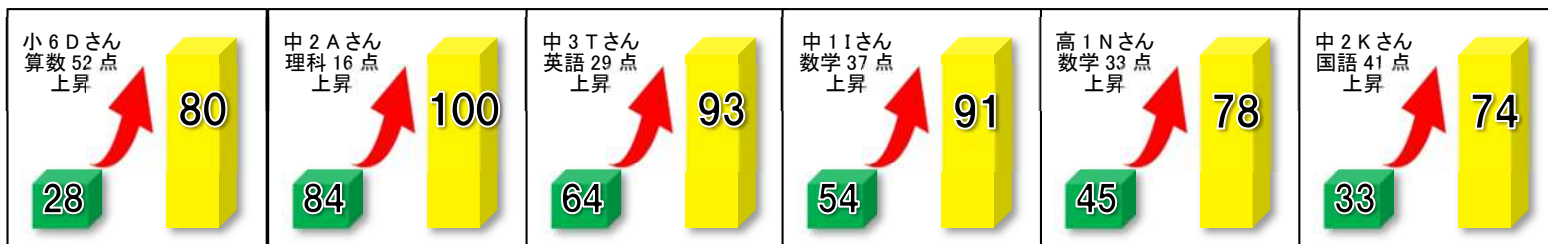

中・高生 学年末テスト対策受講生募集

IS 進学セミナーでは、各学校の進度に沿った指導を通して内申点アップに心掛け、普段から特色入試や推薦入試に備えています。

2 月中旬から学年末テスト対策講座が始まります。3 学期の数学と英語も 2 学期に引き続き、応用問題が中心になりますので、理解していないと解けません。苦手な人は、練習を繰り返して慣れることで、点数が取れます！！

特に中 2 生は、入試に必要な中 3 内申書につながる大切なタイミングです。特色化入試や推薦入試希望者は平均点以上が必達です！！

1/27(月)スタート
各学年定員 3 名

- 一人ひとりに対応した個別指導で、内申点アップ！
- 勉強のやり方がよく分からない人、苦手なところだけ教えてもらいたい人にピッタリ！
- 部活生も曜日や時間が選べるので、無理なく受講できます。
- 1/27 (月) ~ (A. 5:30~ B. 6:40~ C. 7:50~ D. 9:00~, 教科・曜日・時間選択可)
- 費用：4,400 円(税込) / 8 回分の個別指導 (各学年定員 3 名)

【 中間・期末テストの躍進結果 】

特色化選抜・推薦入試は、ベテランの私たちにお任せください!!

昨年度より、福岡県の一部の高等学校で『特色化選抜入試』が始まりました。作文及び面接のみの試験です。ただし、3年時の「評定合計値」が規定以上(西田川は26以上・東鷹は30以上・田川は40以上)を上回らないと出願資格を得ることができない試験です。「評定」とは通知表の点数のことで、今まで以上に定期テストの結果と日頃の「生活態度」・「出席日数」が大切になってきます。

塾歴 30 年以上のベテランの廣瀬塾長を軸に、面接・作文・小論文指導歴 20 年以上の菊池教室長や九大院卒理系のプロ講師と現役大学生講師が勉強面と生活面の両方を指導する IS 進学セミナーでは、テストの点数だけでなく、通知表の評定もガンガン上がっていきます。成績だけでなく、心の成長も大切にしてきた私たちだからこそできることがたくさんあります。推薦、一般、AO 入試から、新しく始まった特色化選抜入試まで安心して私たちにお任せください！